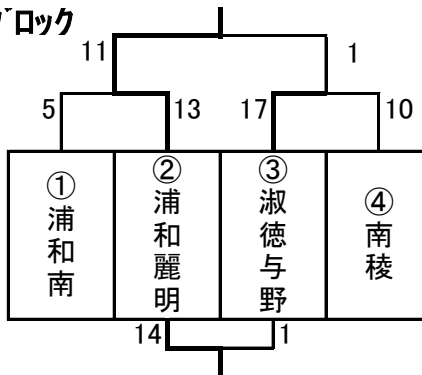

# 令和4年度南部地区新人大会

県大会シード校:埼玉栄

Aブロック

	大宮東	川口市立	大宮開成
大宮東		11 - 2	19 - 2
川口市立	2 - 11		
大宮開成	2 - 19	2 - 18	

Bブロック

	上尾	浦和西	浦和北
上尾		11 - 5	17 - 6
浦和西	5 - 11		11 - 1
浦和北	6 - 17	1 - 11	

Cブロック

	伊奈学園	浦和商业	川口北
伊奈学園		14 - 2	13 - 1
浦和商业	2 - 14		
川口北	1 - 13	2 - 9	

Dブロック

	浦和実	浦和一女	大宮商業
浦和実		8 - 1	12 - 0
浦和一女	1 - 8		10 - 3
大宮商業	0 - 12	3 - 10	

Eブロック

合同:上尾鷹の台、岩槻商業、浦和学院

Fブロック

1位トーナメント

2位トーナメント

3位決定戦