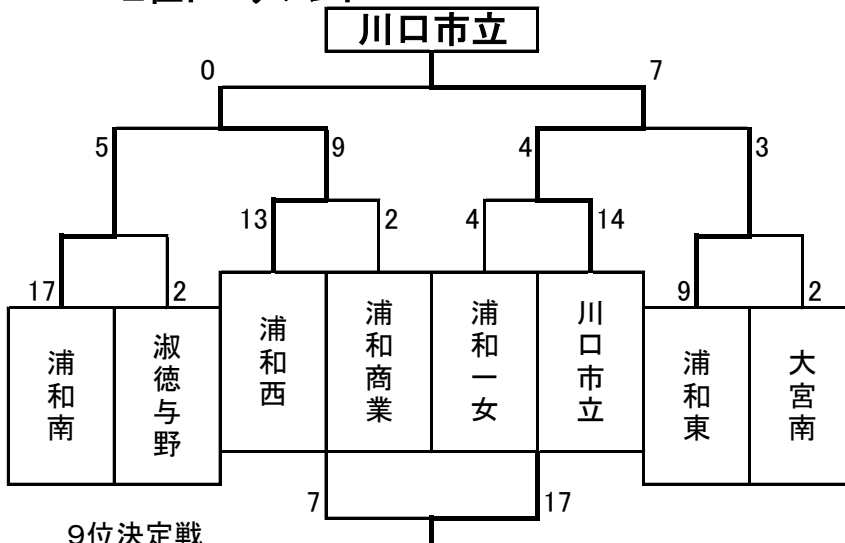

# 令和4年度南部地区新人大会

県大会シード校:埼玉栄

Aブロック

	大宮東	川口市立	大宮開成
大宮東		11 - 2	19 - 2
川口市立	2 - 11		
大宮開成	2 - 19	2 - 18	

Bブロック

	上尾	浦和西	浦和北
上尾		11 - 5	17 - 6
浦和西	5 - 11		11 - 1
浦和北	6 - 17	1 - 11	

Cブロック

	伊奈学園	浦和商业	川口北
伊奈学園		14 - 2	13 - 1
浦和商业	2 - 14		
川口北	1 - 13	2 - 9	

Dブロック

	浦和実	浦和一女	大宮商業
浦和実		8 - 1	12 - 0
浦和一女	1 - 8		10 - 3
大宮商業	0 - 12	3 - 10	

Eブロック

合同:上尾鷹の台、岩槻商業、浦和学院

Fブロック

1位トーナメント

2位トーナメント

3位決定戦