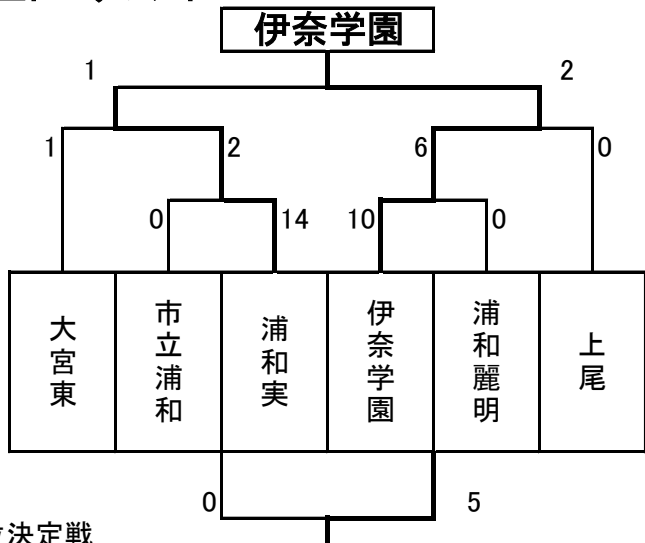

# 令和4年度南部地区新人大会

県大会シード校:埼玉栄

Aブロック

	大宮東	川口市立	大宮開成
大宮東		11 - 2	19 - 2
川口市立	2 - 11		
大宮開成	2 - 19	2 - 18	

Bブロック

	上尾	浦和西	浦和北
上尾		11 - 5	17 - 6
浦和西	5 - 11		11 - 1
浦和北	6 - 17	1 - 11	

Cブロック

	伊奈学園	浦和商业	川口北
伊奈学園		14 - 2	13 - 1
浦和商业	2 - 14		
川口北	1 - 13	2 - 9	

Dブロック

	浦和実	浦和一女	大宮商業
浦和実		8 - 1	12 - 0
浦和一女	1 - 8		10 - 3
大宮商業	0 - 12	3 - 10	

Eブロック

合同:上尾鷹の台、岩槻商業、浦和学院

Fブロック

1位トーナメント

2位トーナメント

3位決定戦

9位決定戦