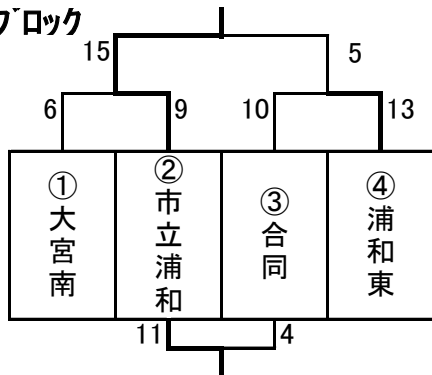

# 令和4年度南部地区新人大会

県大会シード校:埼玉栄

Aブロック

	大宮東	川口市立	大宮開成
大宮東		11 - 2	19 - 2
川口市立	2 - 11		
大宮開成	2 - 19	2 - 18	

Bブロック

	上尾	浦和西	浦和北
上尾		11 - 5	17 - 6
浦和西	5 - 11		11 - 1
浦和北	6 - 17	1 - 11	

Cブロック

	伊奈学園	浦和商业	川口北
伊奈学園		14 - 2	13 - 1
浦和商业	2 - 14		
川口北	1 - 13	2 - 9	

Dブロック

	浦和実	浦和一女	大宮商業
浦和実		8 - 1	12 - 0
浦和一女	1 - 8		10 - 3
大宮商業	0 - 12	3 - 10	

Eブロック

合同:上尾鷹の台、岩槻商業、浦和学院

Fブロック

1位トーナメント

2位トーナメント

3位決定戦