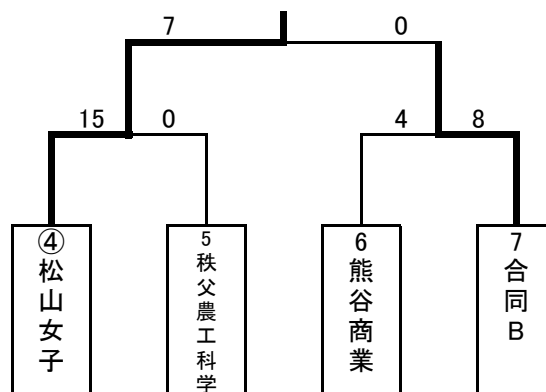

平成30年度新人戦北部地区二次予選会

代表校: 本庄第一、熊谷女子、松山女子、秩父農工科学

会場: 熊谷荒川緑地

1 組合せ

OAブロック 10月9日(火)

	熊谷女子	合同A	鴻巣女子
①熊谷女子		8-0	9-2
2合同A	0-8		0-10
3鴻巣女子	2-9	10-0	

OBブロック 10月9日(火)

※合同A=小川・滑川総合 合同B=桶川・成徳深谷・秩父

2 第3代表決定戦 10月13日(土)